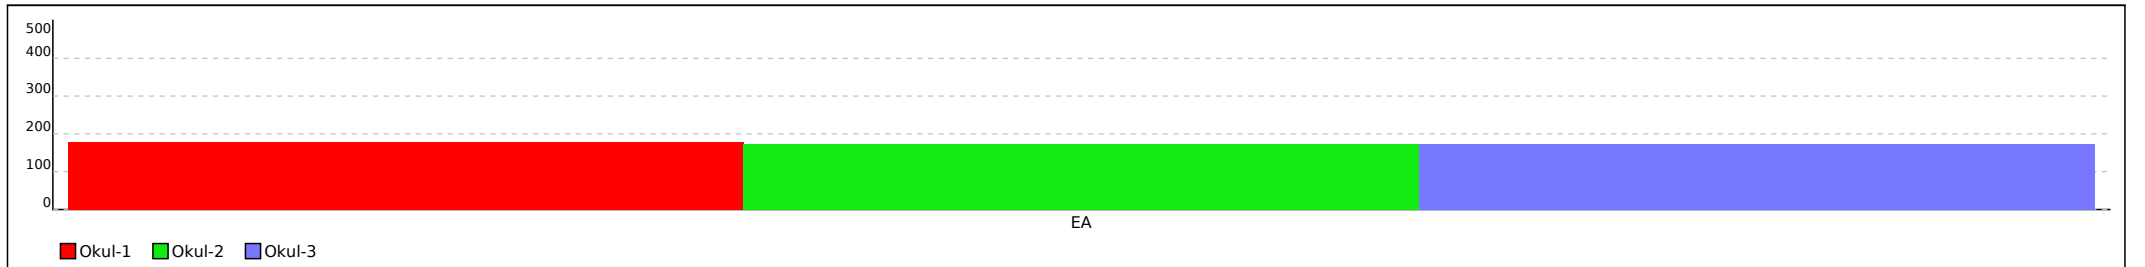

PUANA GÖRE KIYASLAMA

Not: Grafiklerin Okul etiketlerinde ilk sütunda yer alan sıra numaraları kullanılmıştır.