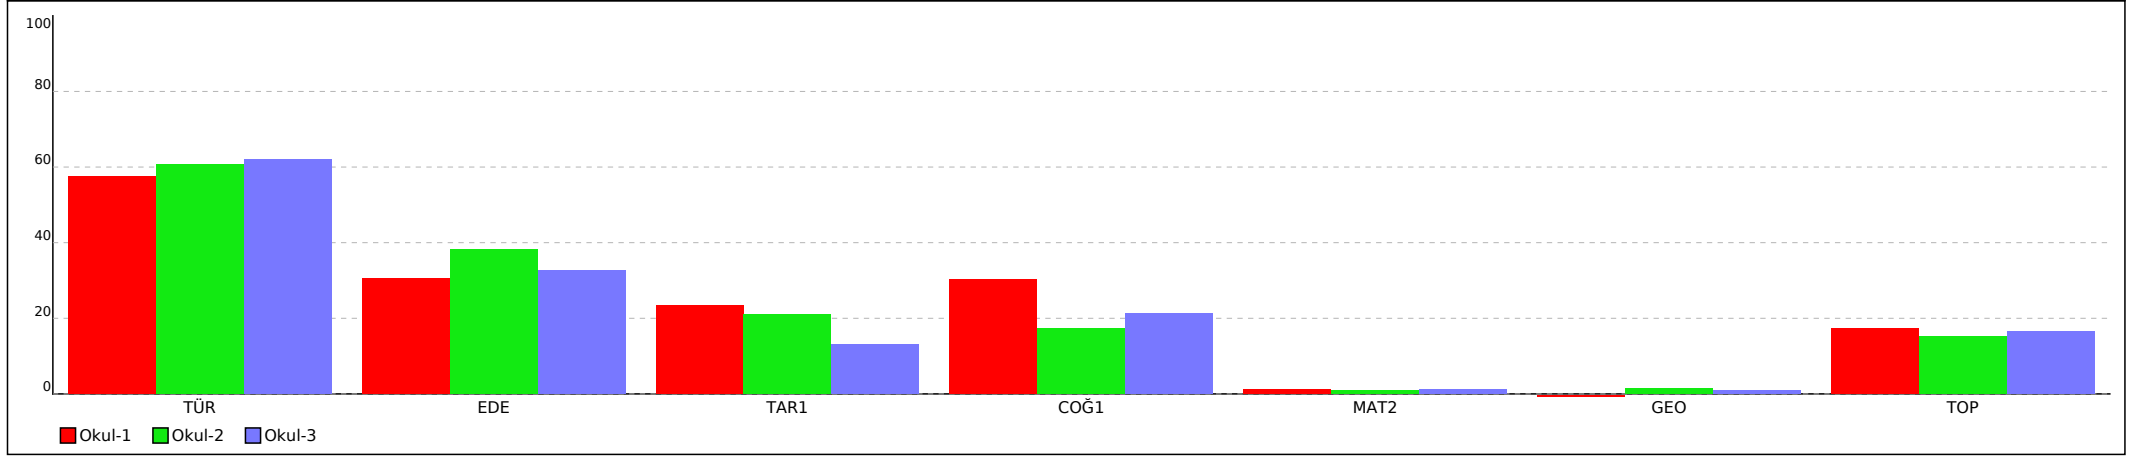

YKS 2.OTURUM EŞİT AĞIRLIKLIL İLÇEDEKİ KURUM ORTALAMALARI LİSTESİ (Puan-3 sıralı)

İL		İLÇE		SINAV ADI																KATILIMLAR				
																				İLÇE	İL	GENEL		
AĞRI		HAMUR		2023-2024 ÖZDER AYT 2.SAYI																93	3670	10185		
Sıra	Okul	Kat.	Edebiyat-Sosyal-1									Matematik									Toplam			EA
			Türkçe			Edebiyat			Tarih-1			Coğrafya-1			Matematik-2			Geometri			D	Y	N	Puan
			D	Y	N	D	Y	N	D	Y	N	D	Y	N	D	Y	N	D	Y	N	D	Y	N	Puan
Genel Ortalama			2,49	0,82	2,29	3,59	2,93	2,86	1,62	1,77	1,17	1,46	1,12	1,18	7,27	3,52	6,39	2,03	0,37	1,94	18,46	10,53	15,83	200,340
İl Ortalaması			3,03	1,40	2,68	4,68	4,11	3,65	1,97	2,54	1,33	1,75	1,59	1,35	3,53	2,76	2,84	0,88	0,31	0,80	15,84	12,71	12,65	177,700
İlçe Ortalaması			4,09	1,73	3,65	7,39	4,42	6,28	2,34	2,23	1,79	1,62	1,59	1,23	0,67	1,29	0,34	0,10	0,05	0,08	16,21	11,31	13,37	174,700
1	AĞRI / HAMUR ŞEHİT POLİS YILDIRIM GÜNAY ANADOLU İMAM	10	3,90	1,80	3,45	6,90	5,70	5,48	3,00	2,60	2,35	2,20	1,50	1,82	1,00	2,50	0,38	0,00	0,10	-0,02	17,00	14,20	13,46	178,410
2	AĞRI / HAMUR BAŞSAVCI İHSAN EROĞUL MESLEKİ VE	42	4,07	1,74	3,64	7,79	3,67	6,87	2,57	1,86	2,11	1,36	1,29	1,04	0,55	1,05	0,29	0,12	0,00	0,12	16,46	9,61	14,07	174,280
3	AĞRI / HAMUR HAMUR ÇOK PROGRAMLI ANADOLU	41	4,15	1,71	3,72	7,10	4,88	5,88	1,95	2,51	1,32	1,76	1,93	1,27	0,71	1,24	0,40	0,10	0,10	0,07	15,77	12,37	12,66	174,220

DERS BAŞARILARINA GÖRE KIYASLAMA

PUANA GÖRE KIYASLAMA

Not: Grafiklerin Okul etiketlerinde ilk sütunda yer alan sıra numaraları kullanılmıştır.