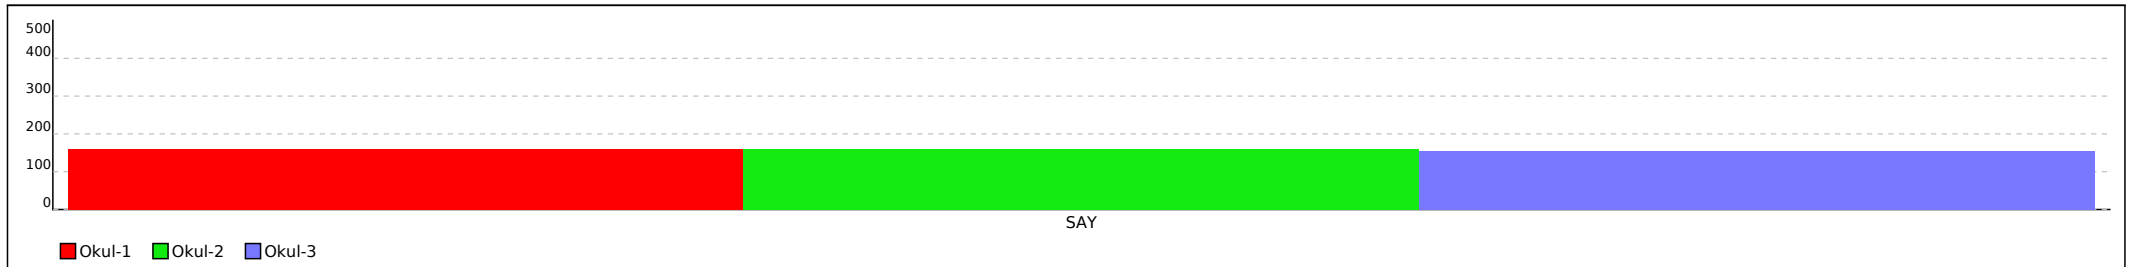

PUANA GÖRE KIYASLAMA

Not: Grafiklerin Okul etiketlerinde ilk sütunda yer alan sıra numaraları kullanılmıştır.