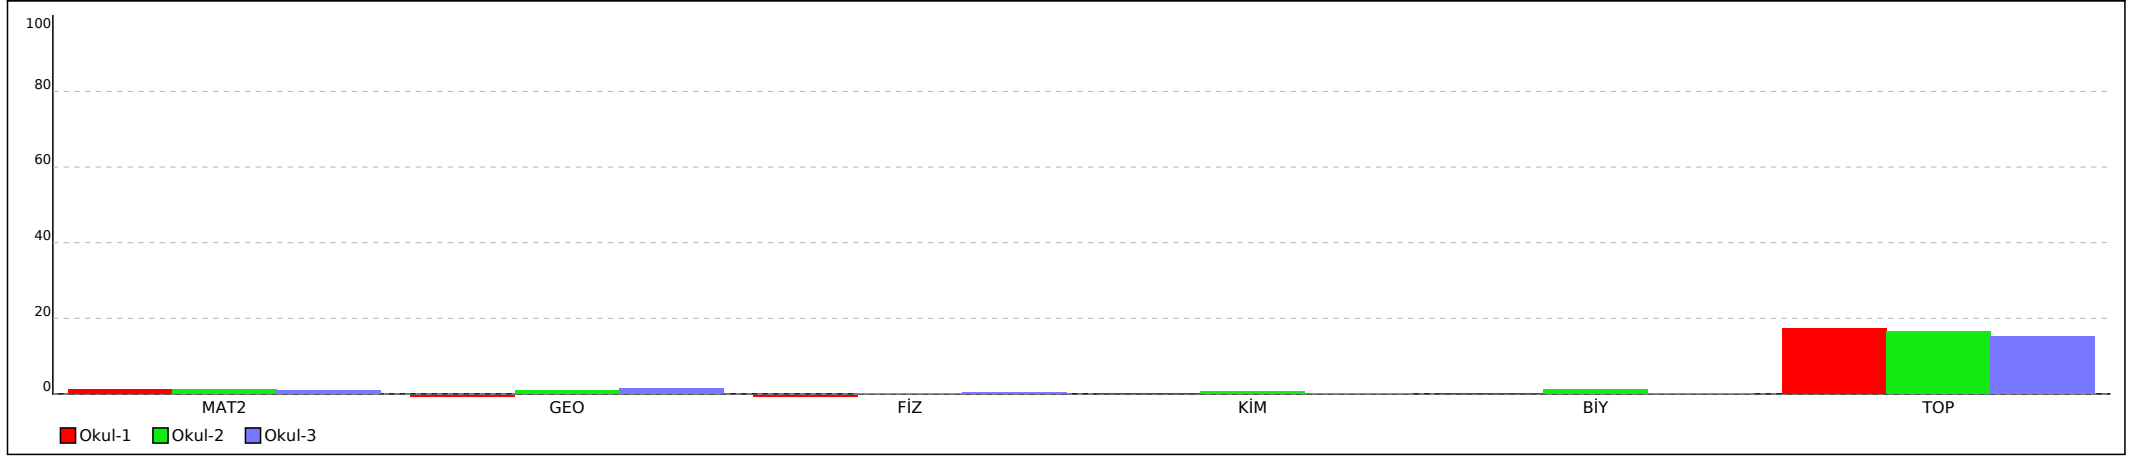

YKS 2.OTURUM SAYISAL İLÇEDEKİ KURUM ORTALAMALARI LİSTESİ (Puan-2 sıralı)

İL		İLÇE		SINAV ADI																KATILIMLAR		
																				İLÇE	İL	GENEL
AĞRI		HAMUR		2023-2024 ÖZDER AYT 2.SAYI																93	3670	10185
Sıra	Okul	Kat.	Matematik						Fen Bilimleri									Toplam			SAY	
			Matematik-2			Geometri			Fizik			Kimya			Biyoloji			D	Y	N	Puan	
			D	Y	N	D	Y	N	D	Y	N	D	Y	N	D	Y	N	D	Y	N		
Genel Ortalama			7,27	3,52	6,39	2,03	0,37	1,94	1,95	2,02	1,45	1,91	1,06	1,64	2,69	1,50	2,31	15,85	8,47	13,73	214,090	
İl Ortalaması			3,53	2,76	2,84	0,88	0,31	0,80	0,90	1,46	0,54	0,82	0,77	0,63	1,27	1,23	0,96	7,40	6,53	5,77	177,440	
İlçe Ortalaması			0,67	1,29	0,34	0,10	0,05	0,08	0,12	0,42	0,01	0,08	0,13	0,04	0,10	0,13	0,06	1,07	2,02	0,53	156,930	
1	AĞRI / HAMUR ŞEHİT POLİS YILDIRIM GÜNAY ANADOLU İMAM	10	1,00	2,50	0,38	0,00	0,10	-0,02	0,10	0,70	-0,08	0,10	0,30	0,02				1,20	3,60	0,30	159,610	
2	AĞRI / HAMUR HAMUR ÇOK PROGRAMLI ANADOLU LİSESİ	41	0,71	1,24	0,40	0,10	0,10	0,07	0,15	0,56	0,01	0,12	0,22	0,07	0,17	0,12	0,14	1,25	2,24	0,69	158,950	
3	AĞRI / HAMUR BAŞSAVCI İHSAN EROĞUL MESLEKİ VE TEKNİK	42	0,55	1,05	0,29	0,12	0,00	0,12	0,10	0,21	0,04	0,02	0,00	0,02	0,05	0,17	0,01	0,84	1,43	0,48	154,330	

DERS BAŞARILARINA GÖRE KIYASLAMA