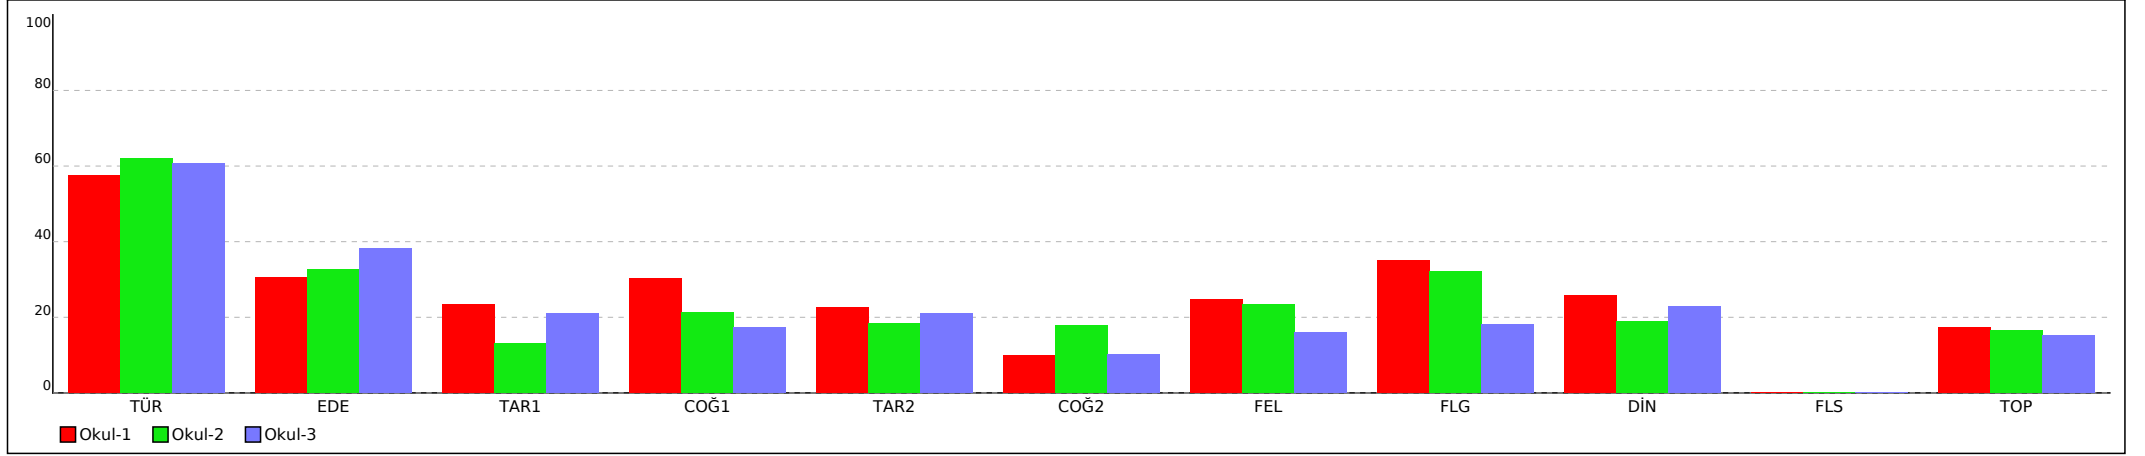

YKS 2.OTURUM SÖZEL İLÇEDEKİ KURUM ORTALAMALARI LİSTESİ (Puan-1 sıralı)

İL		İLÇE		SINAV ADI												KATILIMLAR																				
																İLÇE	İL	GENEL																		
AĞRI		HAMUR		2023-2024 ÖZDER AYT 2.SAYI												93	3670	10185																		
Sıra	Okul	Kat.	Edebiyat-Sosyal-1									Sosyal-2									Toplam			SÖZ												
			Türkçe			Edebiyat			Tarih-1			Coğrafya-1			Tarih-2			Coğrafya-2							Felsefe			Felsefe Grubu			Din Kül. ve Ahl. Bil.			Felsefe (Seçmeli)		
			D	Y	N	D	Y	N	D	Y	N	D	Y	N	D	Y	N	D	Y	N	D	Y	N	D	Y	N	D	Y	N	D	Y	N	D	Y	N	Puan
Genel Ortalama			2,49	0,82	2,29	3,59	2,93	2,86	1,62	1,77	1,17	1,46	1,12	1,18	1,14	1,29	0,82	1,41	1,41	1,06	0,89	0,27	0,83	1,01	0,24	0,95	0,67	0,45	0,55	0,02	0,00	0,02	14,30	10,30	11,73	198,750
İl Ortalaması			3,03	1,40	2,68	4,68	4,11	3,65	1,97	2,54	1,33	1,75	1,59	1,35	1,88	2,24	1,32	2,13	2,47	1,51	1,60	0,55	1,46	1,78	0,47	1,66	1,25	0,90	1,03	0,02	0,00	0,02	20,09	16,27	16,01	194,790
İlçe Ortalaması			4,09	1,73	3,65	7,39	4,42	6,28	2,34	2,23	1,79	1,62	1,59	1,23	2,66	1,78	2,21	2,05	2,26	1,49	1,34	0,52	1,22	1,62	0,25	1,56	1,46	0,71	1,28	0,00	0,00	0,00	24,57	15,49	20,71	201,030
1	AĞRI / HAMUR ŞEHİT POLİS YILDIRIM GÜNAY ANADOLU İMAM	10	3,90	1,80	3,45	6,90	5,70	5,48	3,00	2,60	2,35	2,20	1,50	1,82	3,40	3,60	2,50	2,10	4,10	1,08	1,70	0,90	1,48	2,20	0,40	2,10	1,80	1,00	1,55				27,20	21,60	21,81	207,410
2	AĞRI / HAMUR HAMUR ÇOK PROGRAMLI ANADOLU LİSESİ	41	4,15	1,71	3,72	7,10	4,88	5,88	1,95	2,51	1,32	1,76	1,93	1,27	2,46	1,76	2,02	2,59	2,49	1,96	1,59	0,68	1,41	1,98	0,20	1,93	1,34	0,83	1,13				24,92	16,99	20,64	202,620
3	AĞRI / HAMUR BAŞSAVCI İHSAN EROĞUL MESLEKİ VE TEKNİK	42	4,07	1,74	3,64	7,79	3,67	6,87	2,57	1,86	2,11	1,36	1,29	1,04	2,67	1,38	2,32	1,52	1,60	1,12	1,02	0,26	0,96	1,14	0,26	1,08	1,50	0,52	1,37				23,64	12,58	20,51	197,970

DERS BAŞARILARINA GÖRE KIYASLAMA

PUANA GÖRE KIYASLAMA

Not: Grafiklerin Okul etiketlerinde ilk sütunda yer alan sıra numaraları kullanılmıştır.