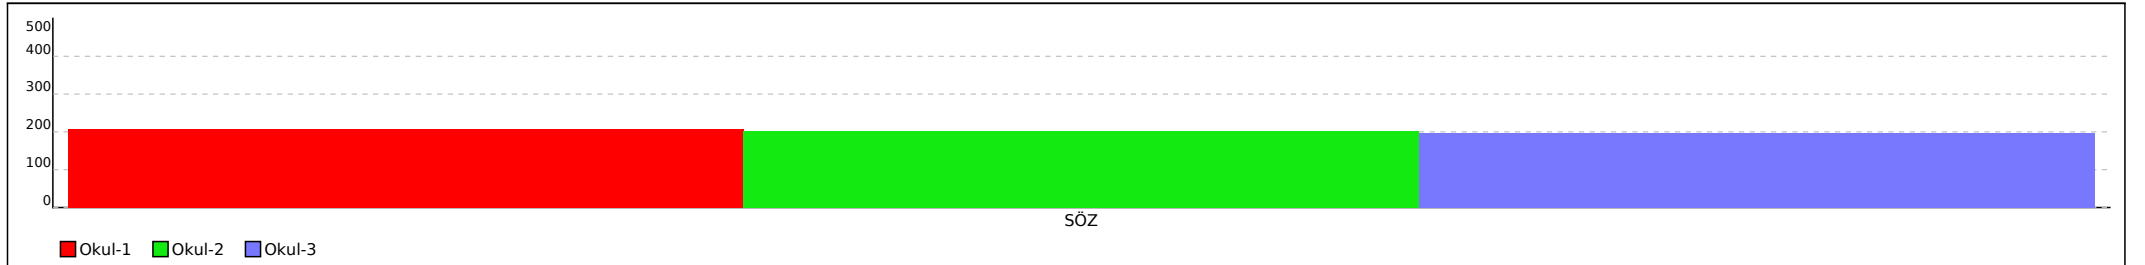

PUANA GÖRE KIYASLAMA

Not: Grafiklerin Okul etiketlerinde ilk sütunda yer alan sıra numaraları kullanılmıştır.